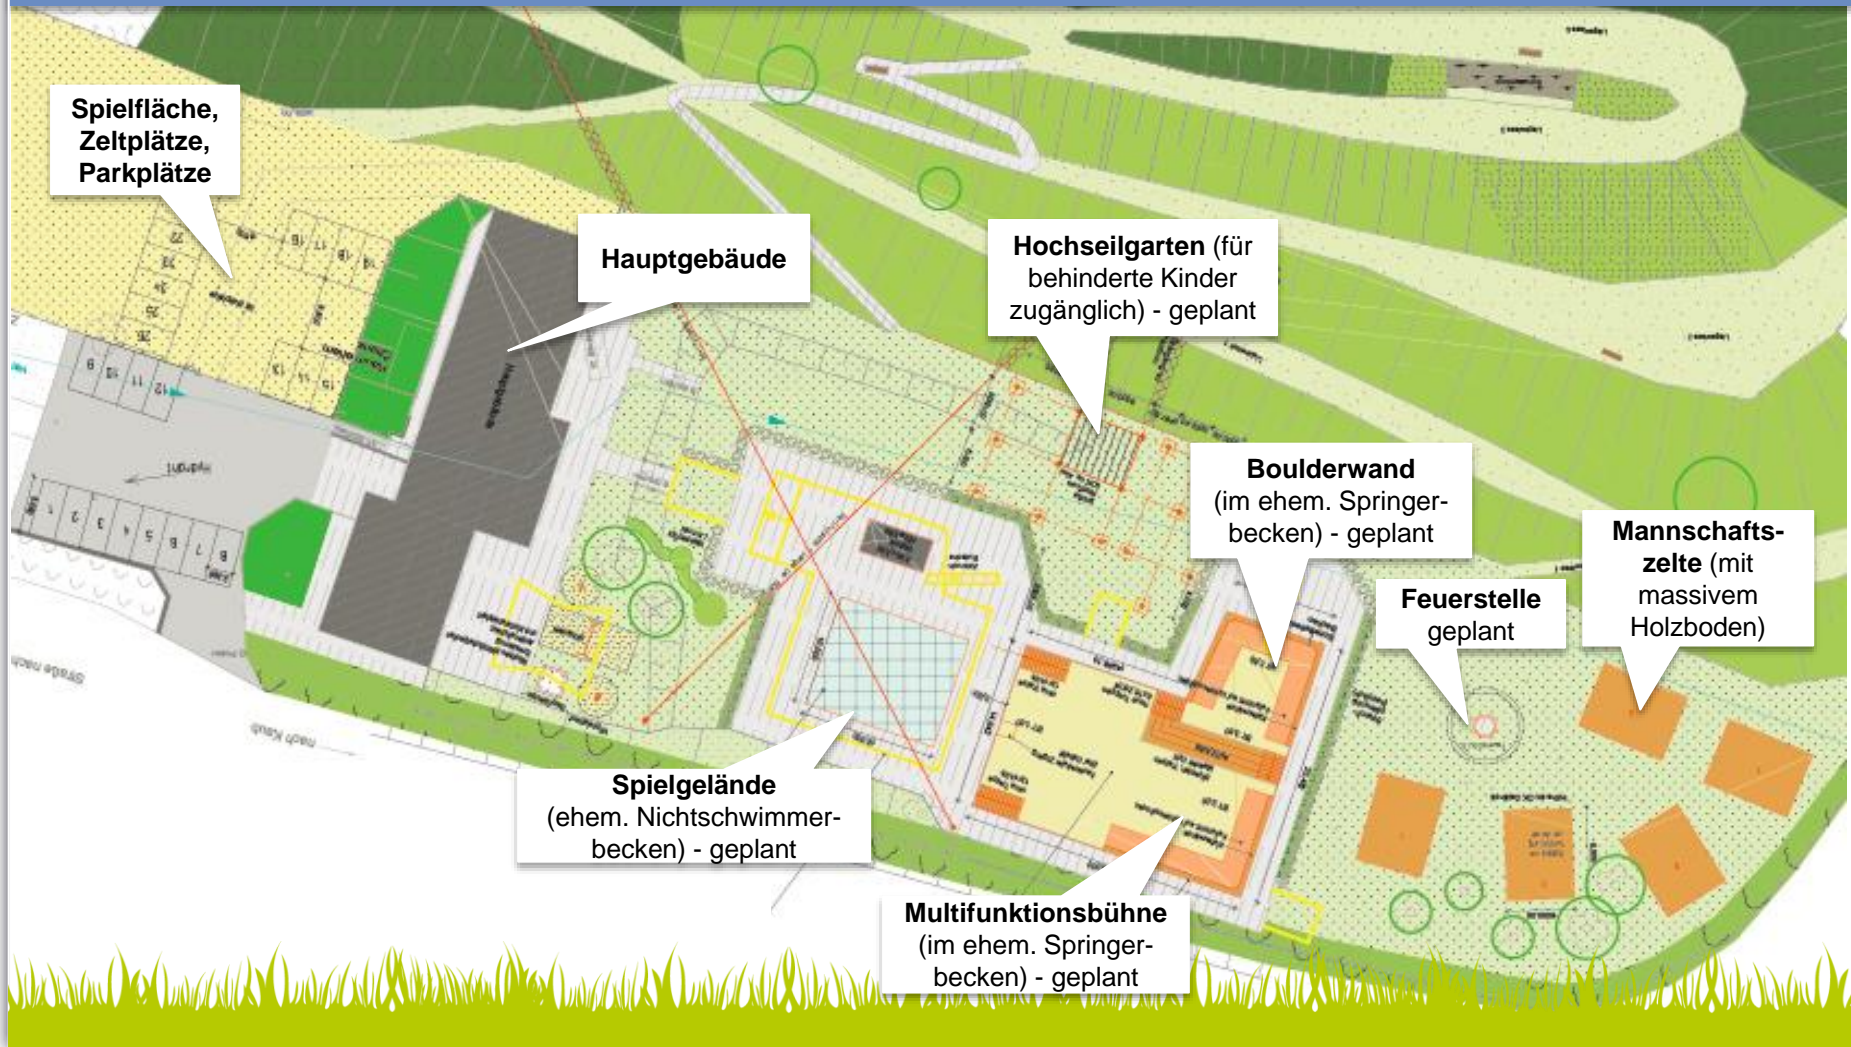

# Round Table Kinder- und Jugendcamp Lageplan

# Round Table Kinder- und Jugendcamp

## Satellitenaufnahme

**Spielfläche,  
Zeltplätze,  
Parkplätze**

**Hauptgebäude**

**Hochseilgarten** (für  
behinderte Kinder  
zugänglich) - geplant

**Feuerstelle**  
geplant

**Spielgelände**  
(ehem. Nichtschwimmer-  
becken) - geplant

**Boulderwand und  
Multifunktions-  
bühne**  
(im ehem. Springer-  
becken) - geplant

**Mannschafts-  
zelte** (mit  
massivem  
Holzboden)