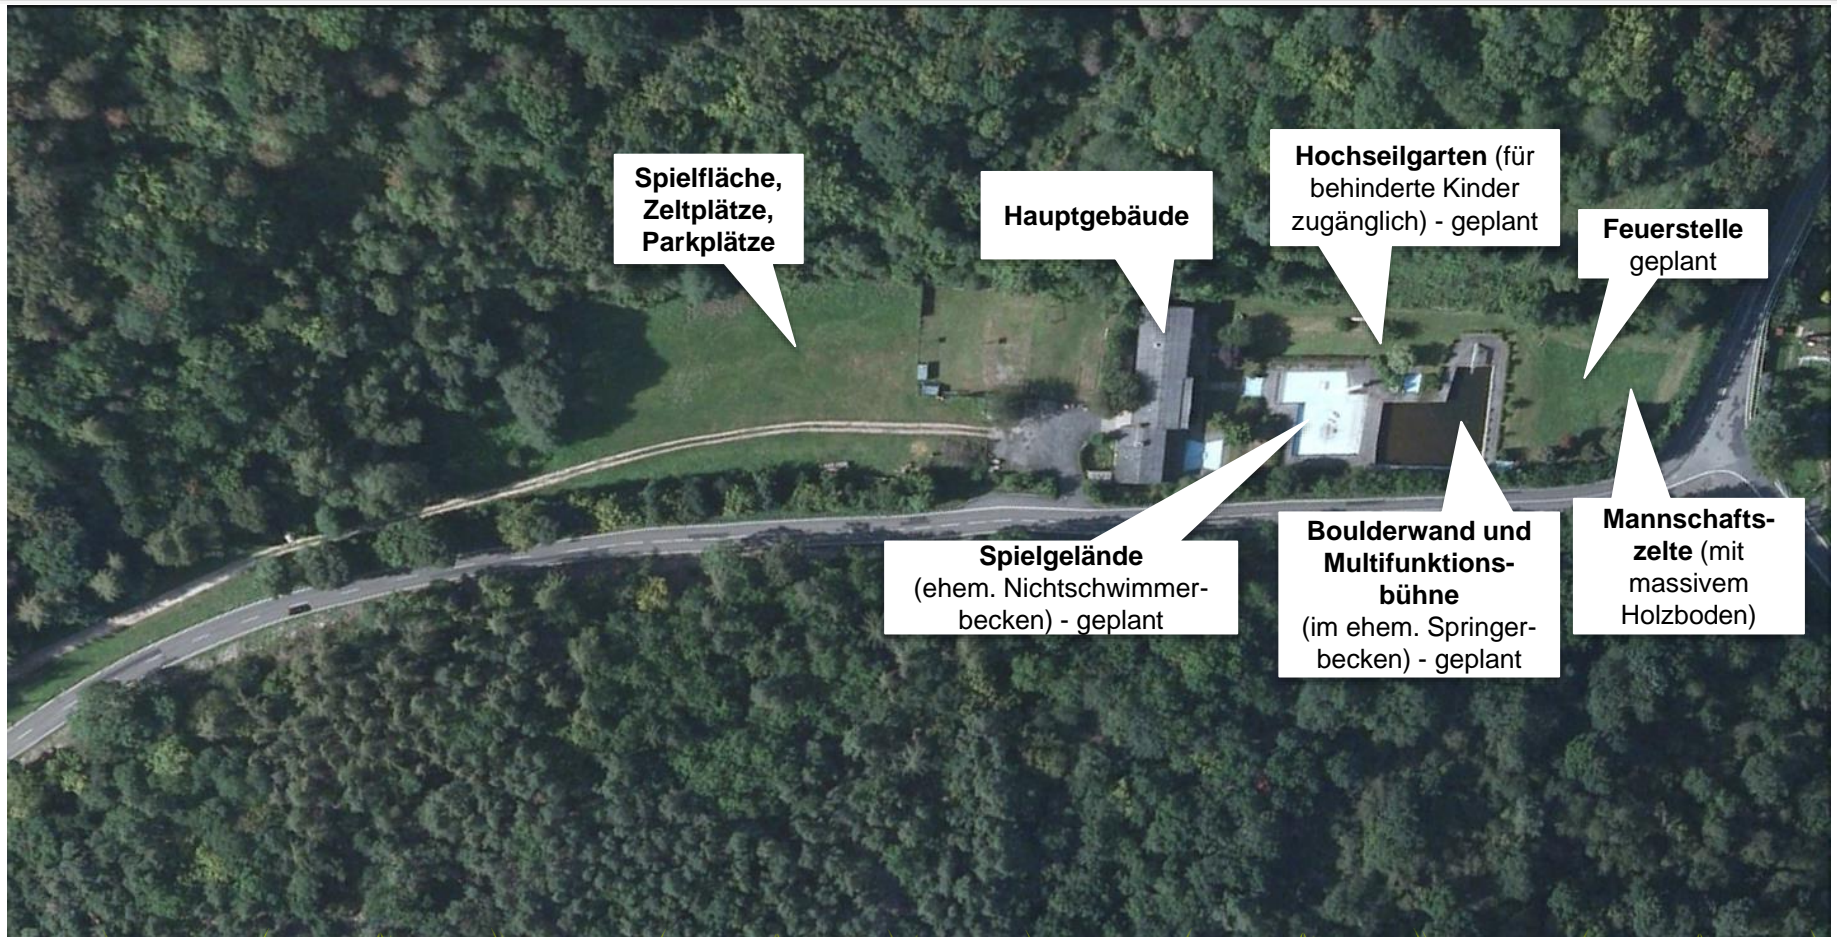

# Round Table Kinder- und Jugendcamp Lageplan

## Satellitenaufnahme

**Spielfläche,  
Zeltplätze,  
Parkplätze**

**Hauptgebäude**

**Hochseilgarten** (für  
behinderte Kinder  
zugänglich) - geplant

**Feuerstelle**  
geplant

**Spielgelände**  
(ehem. Nichtschwimmer-  
becken) - geplant

**Boulderwand und  
Multifunktions-  
bühne**  
(im ehem. Springer-  
becken) - geplant

**Mannschafts-  
zelte** (mit  
massivem  
Holzboden)